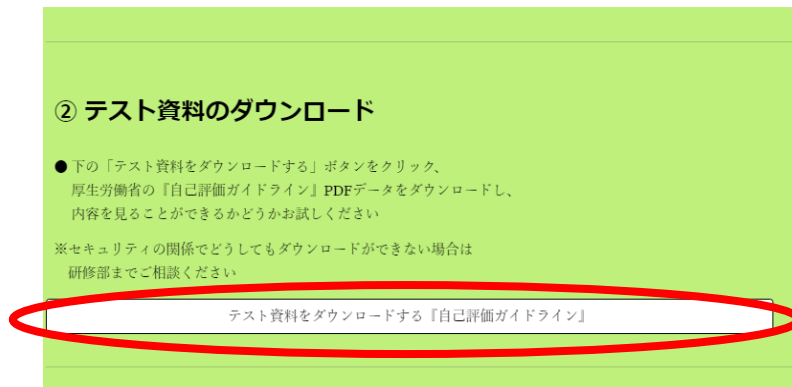

保育士等キャリアアップ研修 お申込み前の動作確認のご案内

保育士等キャリアアップ研修へお申込みいただく前に、必ず当日使用する端末（PC もしくはタブレット（スマートフォン不可））で、Google の各種ページの動作確認、また推奨視聴環境の確認をお願いいたします。

【 Google 】

1. 以下の URL をクリックして、Google のページに移動します。

<https://sites.google.com/nippo.or.jp/career-up-online-test/>

2. 画面中央あたり、緑色部分の①～③の確認項目を順にお試しく下さい。

① まずは「日本保育協会オンラインセミナー Google 動作確認ページ」が問題なく閲覧できているかをご確認ください。

② 「テスト資料をダウンロードする」ボタンをクリックし、厚生労働省の『自己評価ガイドライン』をダウンロードし、内容を見ることができかどうかご確認ください。